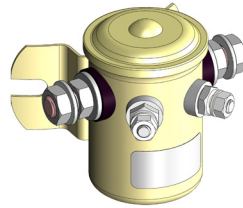

## Nouveaux contacteurs

Nous vous informons que nous avons créé un nouveau contacteur pour remplacer le modèle actuel.

**EST:**

14917000028 TLR.TIPO EXTRA C.C.12V + FASCETTA  
14917000046 TLR.TIPO EXTRA C.C.24V + FASCETTA

**DEVIENT:**

14917000135 KIT. TELER. 80A BLACK 24V+LMN.+CVO  
14917000199 KIT TELER. 80A BLACK 12V+LMN.+CVO

Les nouveaux contacteurs sont fournis avec des lames en cuivre pour permettre une interchangeabilité totale avec les contacteurs précédents.