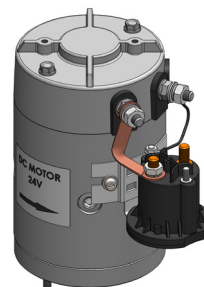

DEVIENT:

14916500723 MTR.12V DC D.110 2.0KW TLR.80A *ARG
14916500730 MTR.24V DC D.110 3.0KW TLR.80A *ARG