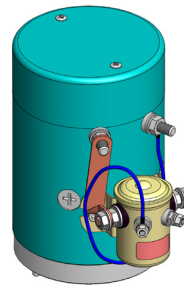

Nouveaux contacteurs

Nous vous informons que nous avons créé un nouveau contacteur pour remplacer le modèle actuel.

EST:

14917000028 TLR.TIPO EXTRA C.C.12V + FASCETTA
14917000046 TLR.TIPO EXTRA C.C.24V + FASCETTA

DEVIENT:

14917000135 KIT. TELER. 80A BLACK 24V+LMN.+CVO
14917000199 KIT TELER. 80A BLACK 12V+LMN.+CVO

Les nouveaux contacteurs sont fournis avec des lames en cuivre pour permettre une interchangeabilité totale avec les contacteurs précédents.

En conséquence, les codes des moteurs électriques complets avec contacteur seront également modifiés comme suit :

EST:

14916500061 MTR.12V DC D.110 2.0KW TLR.80A *BLU
14916500089 MTR.24V DC D.110 3.0KW TLR.80A *BLU

DEVIENT:

14916500723 MTR.12V DC D.110 2.0KW TLR.80A *ARG
14916500730 MTR.24V DC D.110 3.0KW TLR.80A *ARG

Les nouveaux produits sont entièrement interchangeables avec la version précédente.
Notre service technico-commercial est à votre disposition pour toute information complémentaire.